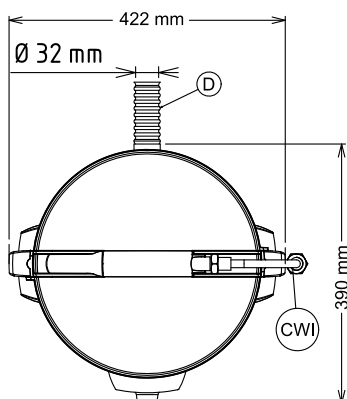

Approvazione: _____

Fronte

Lato

CWI = Attacco acqua fredda
 D = Scarico acqua
 EI = Connessione elettrica

Alto

Elettrico

Tensione di alimentazione:

601302 (T5EFB) 220-240 V/1N ph/50/60 Hz

Dimensioni esterne, larghezza:

424 mm

Dimensioni esterne, profondità:

390 mm

Dimensioni esterne, altezza:

590 mm

Peso netto (kg):

18.2